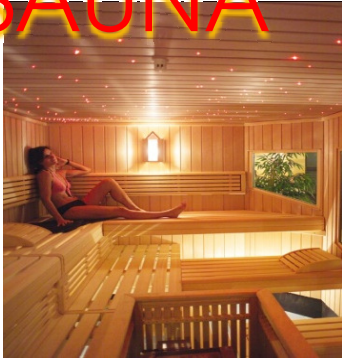

seit 1998

DUFTSTOFFE 2017

SAUNA

aus reinen, natürlichen
E s s e n z e n
Tepidarium/Bio-Sauna:
V e r w e n d u n g
p u r / u n v e r d ü n n t

BODY

Odorium, Tecaldarium,
Aromat I und II,
Erlebnisdusche

Art-Nr.	Sauna-Aufgüsse	Inhalt/ml	CHF inkl. MWST
40.0101	Frühlingsmischung spezial	1000	49.50
40.0111	Frühlingsmischung spezial	5000	214.00
40.0102	Sommermischung/Lemon Dream	1000	49.50
40.0112	Sommermischung/Lemon Dream	5000	214.00
40.0103	Herbstmischung spezial	1000	49.50
40.0113	Herbstmischung spezial	5000	214.00
40.0104	Wintermischung spezial	1000	49.50
40.0114	Wintermischung spezial	5000	214.00
40.0120	Eucalyptus Standard	1000	49.50
40.0121	Eucalyptus Standard	5000	214.00
40.0122	Pfefferminze Standard	1000	49.50
40.0123	Pfefferminze Standard	5000	214.00
40.0124	sibir. Fichte Standard	1000	49.50
40.0125	sibir. Fichte Standard	5000	214.00
40.0132	Eucalyptus/Pfefferminz Mischung	1000	49.50
40.0133	Eucalyptus/Pfefferminz Mischung	5000	214.00